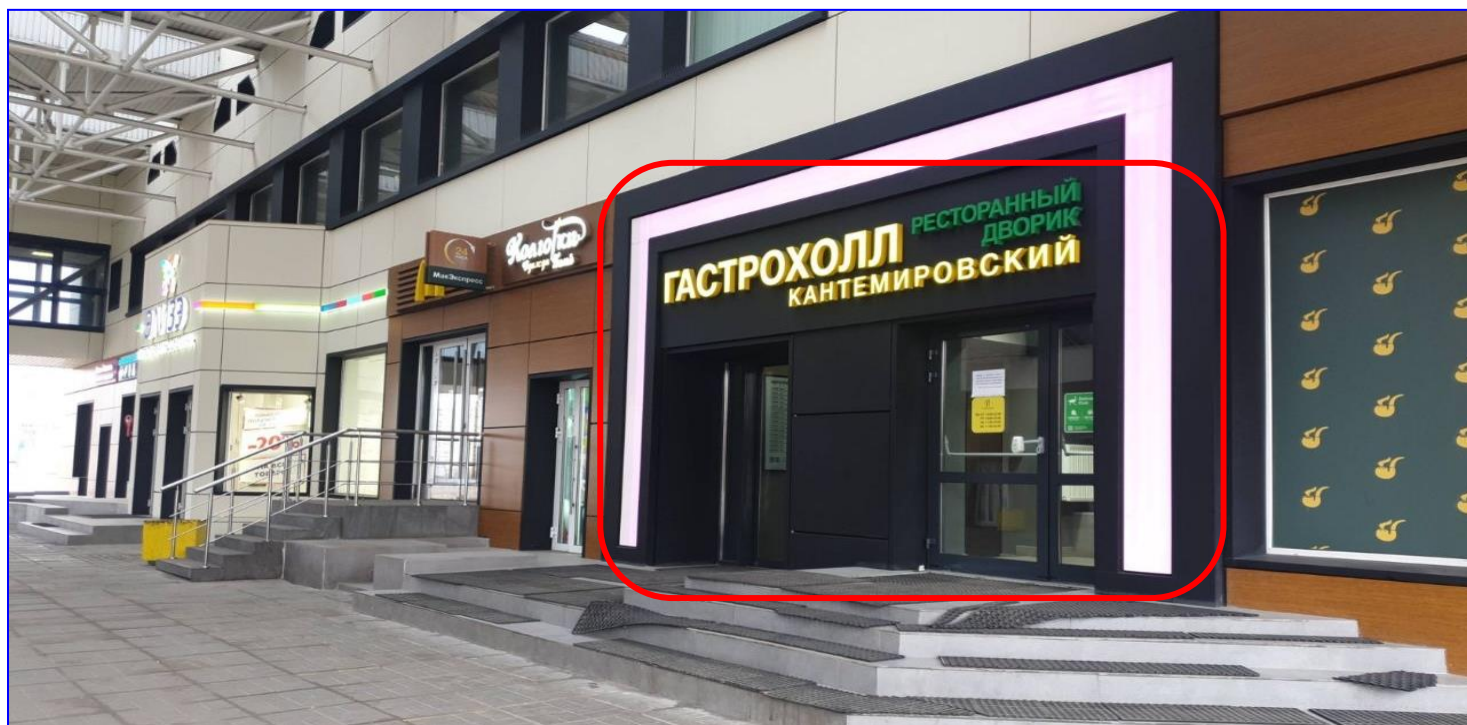

Москва, Кантемировская ул.

АРЕНДА - 1300 кв.м

Расположение

- ▣ М. Кантемировская

Описание

- ▣ Идеальное расположение, рядом с метро.
- ▣ Метро "Кантемировская" обеспечивает стабильно высокий пеший поток.
- ▣ Помещение идеально подходит под общепит.
- ▣ Возможна аренда отдельных блоков.