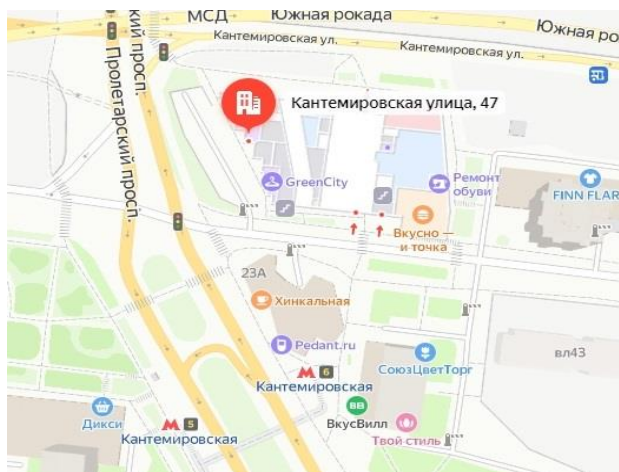

Коммерческие условия

Арендная ставка от 2 000 руб - за кв.м

Россия, 119034, Москва
ул. Пречистенка, 40/2, стр.1
тел. +7 495 790 0000

info@magazinmagazinov.ru
www.magazinmagazinov.ru

**МАГАЗИН
МАГАЗИНОВ**