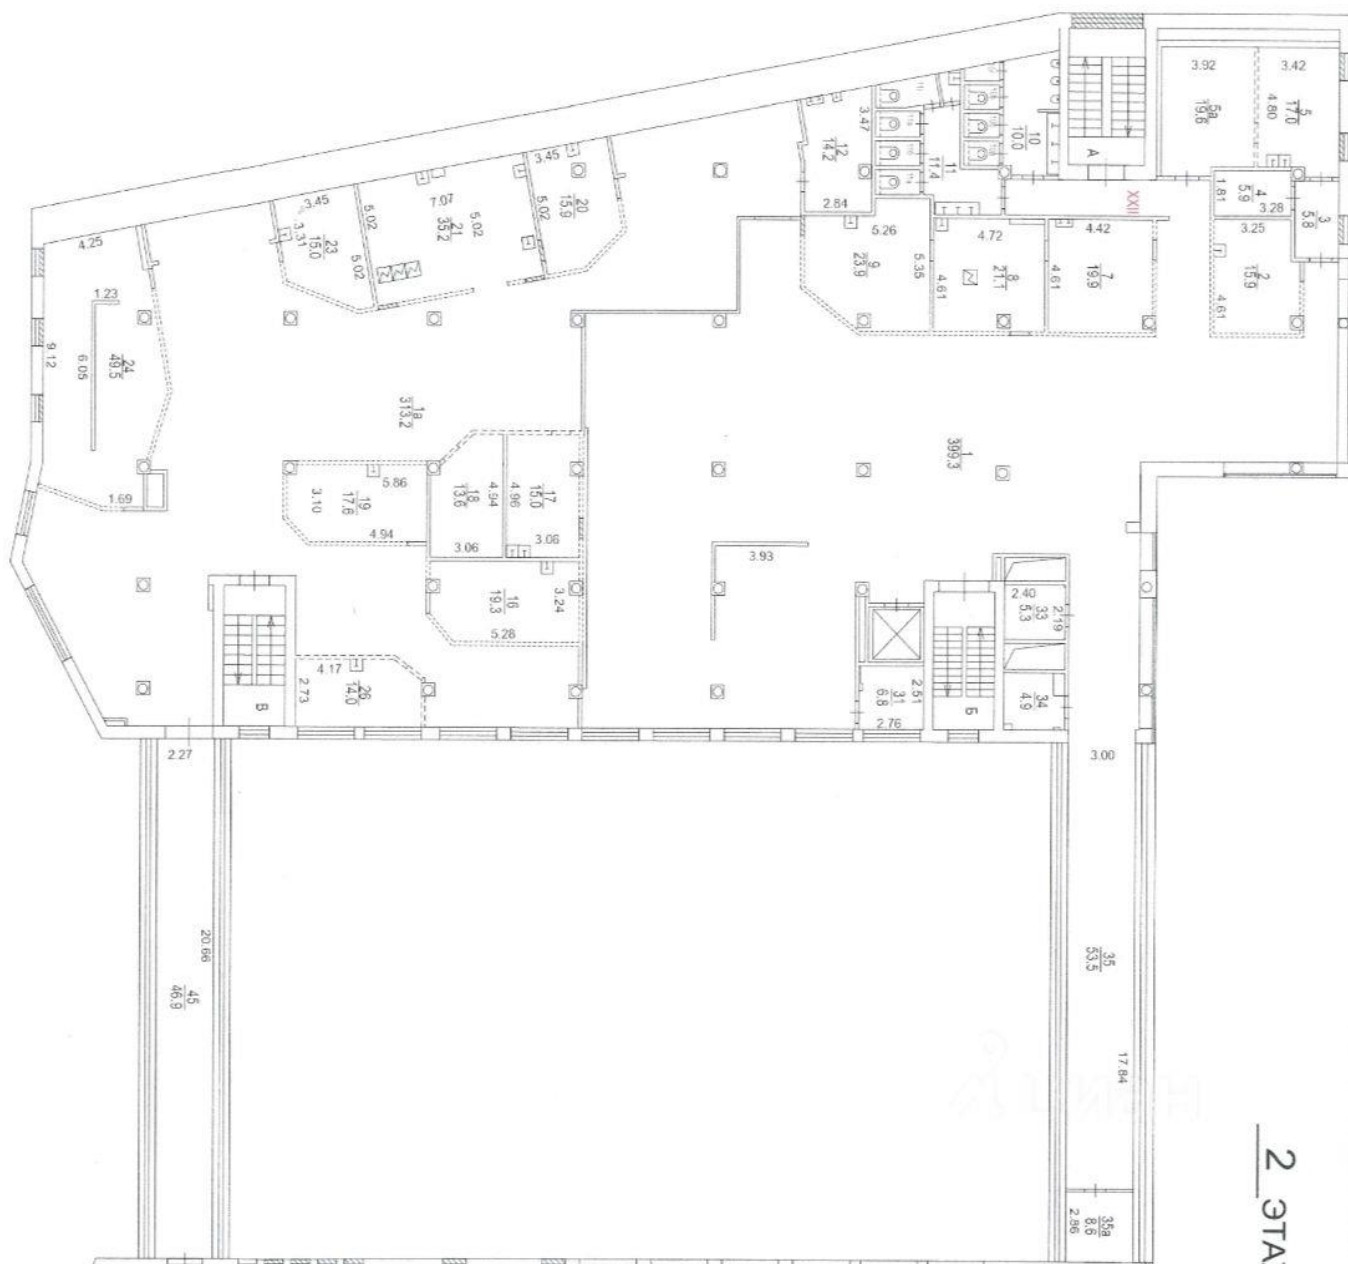

Москва, Кантемировская ул.

АРЕНДА - 1300 кв.м

Расположение

- ▣ М. Кантемировская

Описание

- ▣ Идеальное расположение, рядом с метро.
- ▣ Метро "Кантемировская" обеспечивает стабильно высокий пеший поток.
- ▣ Помещение идеально подходит под общепит.
- ▣ Возможна аренда отдельных блоков.

Москва, Кантемировская ул.

АРЕНДА - 1300 кв.м

2 ЭТАЖ